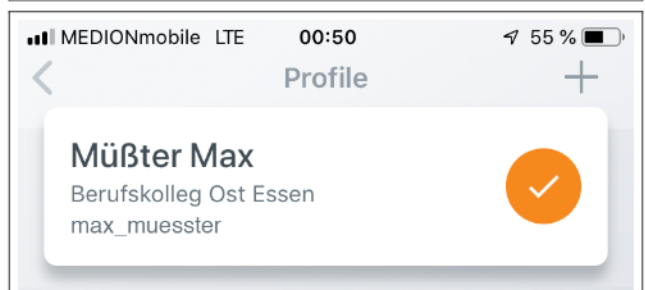

2.2 in der Handy-App ...

...scannen Sie jetzt den QR-Code und erhalten so einfach Ihre Zugangsdaten: