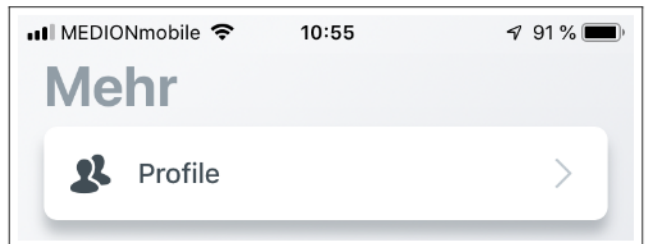

2.2 in der Handy-App ...

...scannen Sie jetzt den QR-Code und erhalten so einfach Ihre Zugangsdaten: