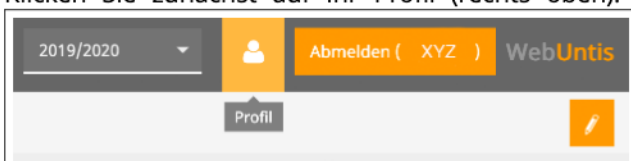

1.5 Der Stundenplan-Bildschirm

Auf der linken Seite können Sie den Stundenplan-Bildschirm anklicken. Sie erhalten eine Übersicht über Ihren tagesaktuellen Stundenplan:

	Mo, 07.10.	Di, 08.10.
07:45	FO-U FU R68, R77	
08:30	FO-U FU R68, R77	
09:35	FO-U PK/WW R77	
10:20	FO-U PK/WW R77	
11:25	FO-U FU R77	FO-U FU R69

1.6 Bedeutung der Farbcodes

	GÄ-B2 SP T11	<i>grün</i>: regulärer Unterricht
	MA-2 FU R94	<i>flieder</i>: Vertretung
	LA-M1 FU R86	<i>lila</i>: Verschiebung
		<i>hellblau</i>: Feiertag/Ferien

Entfallender Unterricht hat keinen Farbcode - er erscheint einfach nicht im Plan.

2 Zugang mit Untis mobile

Der Vorgang wird noch weiter vereinfacht, wenn die entsprechende App am Handy genutzt wird. Sie ist kostenlos für Android und iOS verfügbar.

2.1 im Webbrowser ...

Klicken Sie zunächst auf Ihr Profil (rechts oben):

Aktivieren Sie unter »Freigaben« und »Zugriff über Untis Mobile => Anzeigen« den QR-Code: