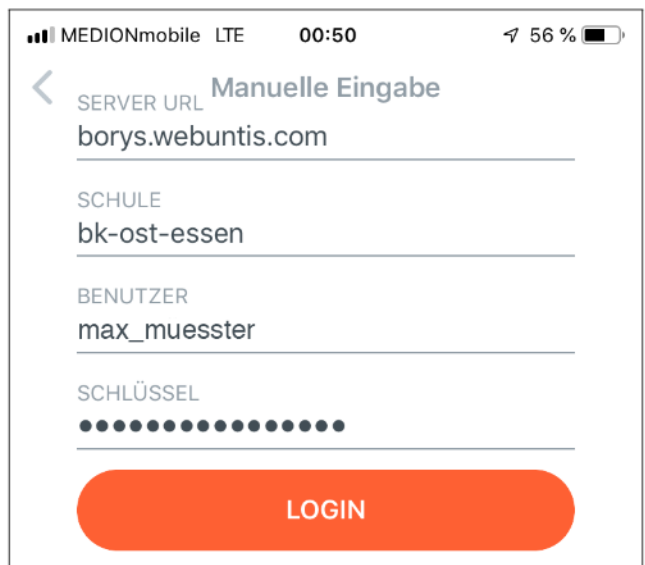

2 Zugang mit Untis mobile

Der Vorgang wird noch weiter vereinfacht, wenn die entsprechende App am Handy genutzt wird. Sie ist kostenlos für Android und iOS verfügbar.

2.1 im Webbrowser ...

Klicken Sie zunächst auf Ihr Profil (rechts oben):

Aktivieren Sie unter »Freigaben« und »Zugriff über Untis Mobile => Anzeigen« den QR-Code:

2.2 in der Handy-App ...

...scannen Sie jetzt den QR-Code und erhalten so einfach Ihre Zugangsdaten:

2.3 Vertretungsplan